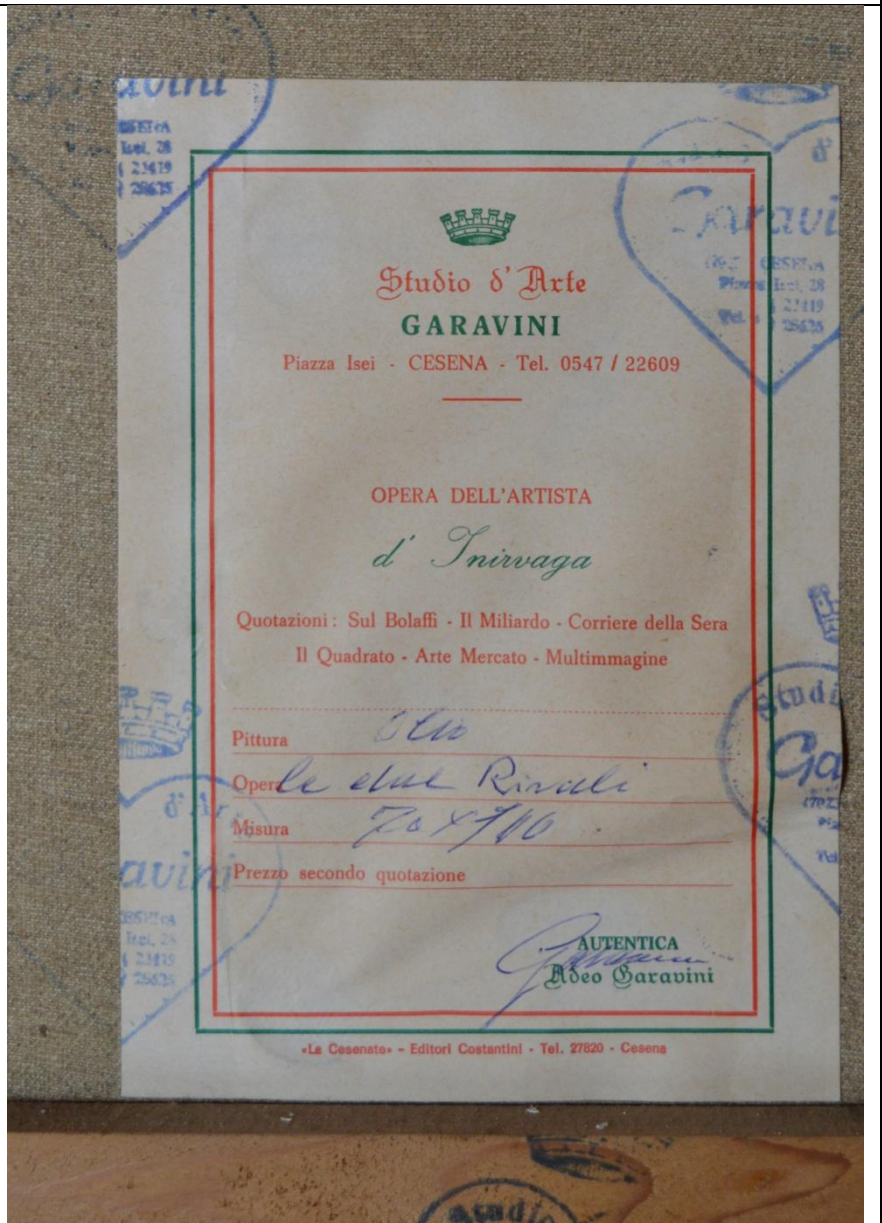

DATI INDIVIDUATIVI

Autore	ROMANO MUSSOLINI
Dati anagrafici	1927-2006
Oggetto	Dipinto
Titolo	<i>Le due rivali</i>
Anno	1967

DATI TECNICI

Tecnica/Materiale	Olio su tela
Dimensioni	100 x 70

DATI ANALITICI

Firma	In basso a sinistra e sul retro
Iscrizioni	

Timbri

Posizione	Retro: su tela, telaio e etichette
Notizie	11 timbri dello Studio d'Arte Garavini di Cesena 5 timbri della Galleria Commissionaria d'Arte Varia di Milano Marittima

Etichette

Posizione	Retro: tela
Notizie	Etichetta in carta fotografica con dichiarazione di autenticità dell'artista autografa, firmata e con data
Documentazione fotografica	

Posizione	Retro: tela
Notizie	Etichette con la fotografia dell'artista

Posizione	Retro: tela
Notizie	Certificato di autenticità rilasciato dallo Studio d'Arte Garavini

Documentazione fotografica

NOTE

Opera corredata da: